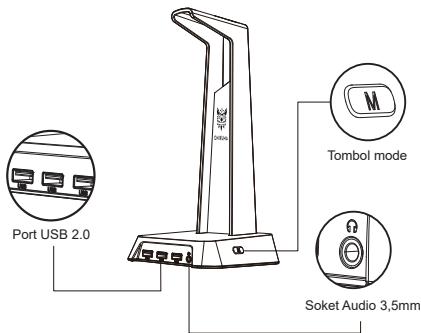

# **Panduan Pengguna**

**DUDUKAN HEADSET USB HUB**

## Tampilan Produk

1. Dudukan Headset desain terbaru dilengkapi fitur efek pencahayaan RGB warna-warni dan desain yang menarik. Ketinggian dudukan dapat dinaikkan, sehingga memudahkan untuk menggantung dan memajang headset. Desain alas anti-selip yang secara efektif dapat mencegah produk menggelincir atau berpindah.

## Parameter Produk

Port USB: 2.0

Soket audio: 3,5mm

Panjang kabel: 1,1M

Tegangan kerja LED:  $DC5V \pm 5\%$

Arus kerja:  $\leq 250mA$

Ukuran Keseluruhan: 125,6\* 146,4\* 277,8 mm

Berat: 384g

## Product Parameter

USB-Anschlüsse: 2.0

Audio output: 3.5mm

Kabellänge: 1.1M

LED-Arbeitsspannung: DC5V  $\pm$  5%

Arbeitsstrom:  $\leq$ 250mA

Gesamtgröße: 125.6 \* 146.4 \* 277.8 mm

Gewicht: 384g