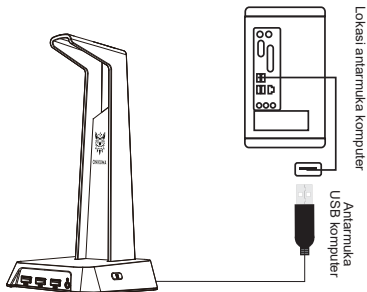

## Tampilan Produk

1. Dudukan Headset desain terbaru dilengkapi fitur efek pencahayaan RGB warna-warni dan desain yang menarik. Ketinggian dudukan dapat dinaikkan, sehingga memudahkan untuk menggantung dan memajang headset. Desain alas anti-selip yang secara efektif dapat mencegah produk menggelincir atau berpindah.

## Instruksi perakitan

Bagian yang dirakit

sejajarkan celah antara kedua bagian,  
lalu tekan bagian atas ke arah bawah

Gantungkan Headset

Tekan bagian bawah untuk  
menyelesaikan perakitan

1. Saat daya terhubung, lampu akan menyala pada bagian tombol dan bodi.
2. Tiga mode warna, (lampu campuran RGB-7 warna-matikan lampu), tekan tombol untuk beralih warna, mode standar adalah lampu dengan warna campuran RGB.